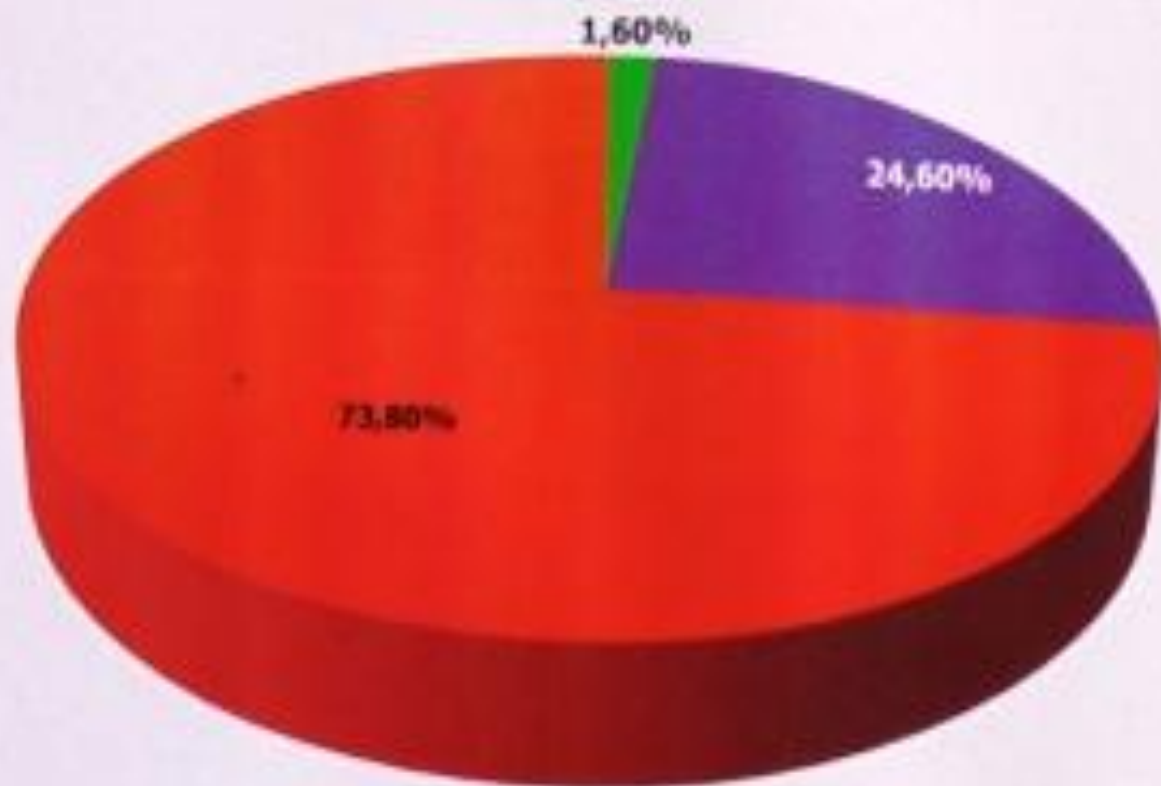

PRIMARY SECTOR

SECONDARY SECTOR

TERTIARY SECTOR

WHICH IS THE MOST DEVELOPED ECONOMIC SECTOR IN GERMANY?