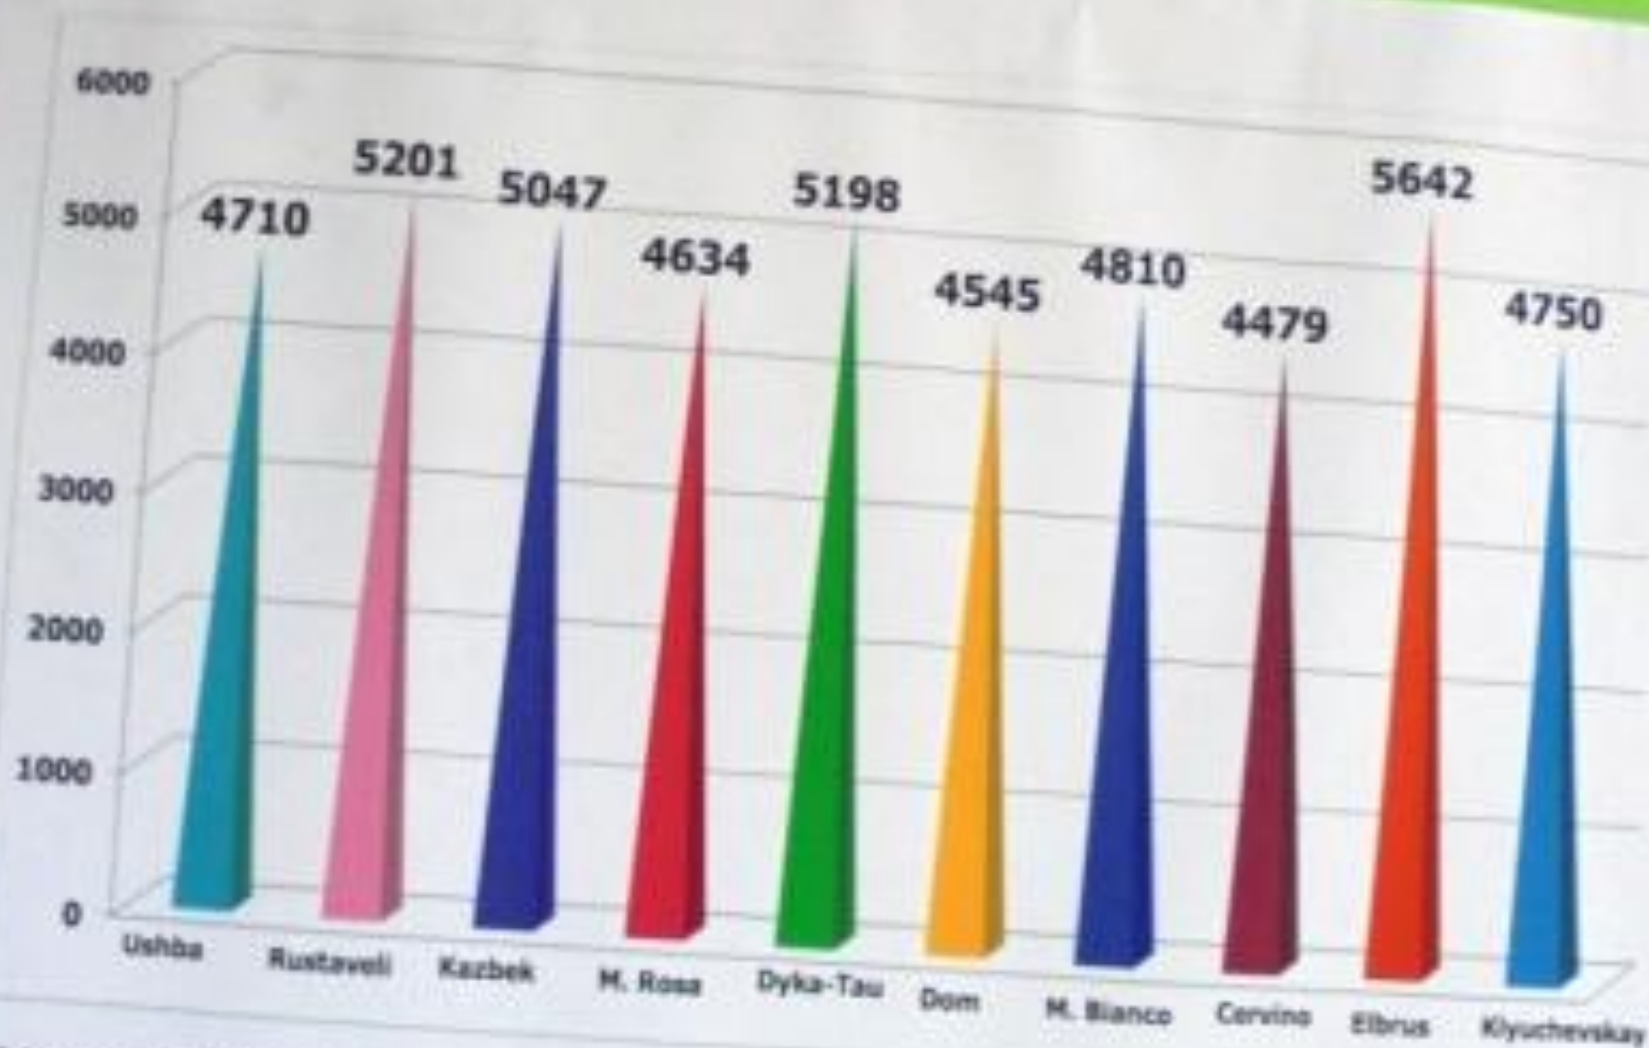

WHICH IS THE HIGHEST MOUNTAIN IN EUROPE?